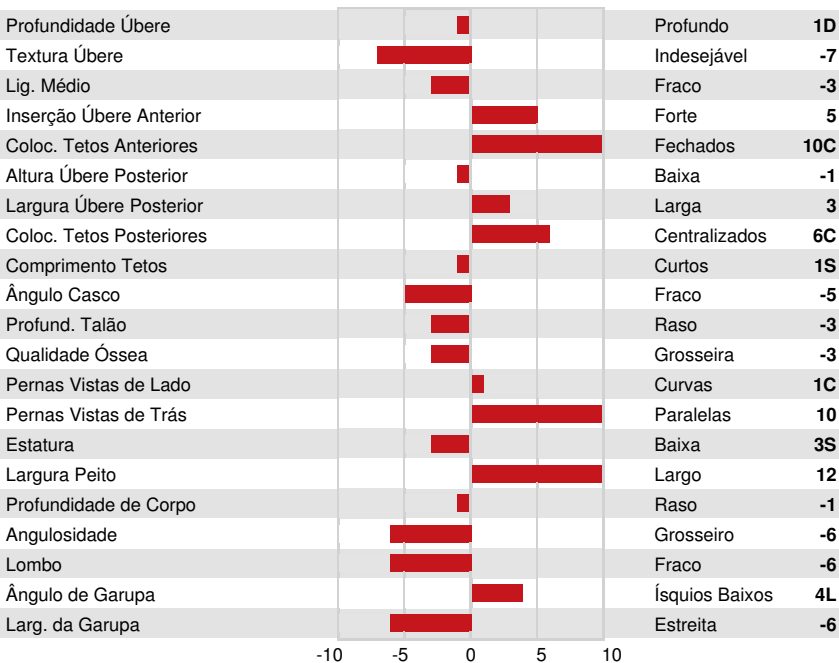

RUISSEAU CLAIR ATHENOS
 DES CRETES DOUCETTE 2 VG-85-3YR-CAN
 DES COTEAUX REVOLUTION
 DES CRETES ALLEUSE VG-86-3YR-CAN 1*
 KAMOURASKA ROCKSTAR
 DES CRETES YCALLEUSE EX-90-3E-CAN 4*

GLPI +2220 PRO\$ 104

TF AMC AH1C AH2C AHCC

Reg. #: AYCANNM111086936 aAa: 453126 AVM: 456,561
 Nasc: 09/15/2018 Kappa Caseína: AA Beta Caseína: A2A2

PRODUÇÃO 84 Rebanhos 191 Filhas 95% Rep. GEBV 24*DEC

Leite kg	Gordura kg	Gordura %	Proteína kg	Proteína %
-783	16	+0.63	-7	+0.26

Média das Filhas Leite **9,188 kg** Gordura **407 kg** Proteína **330 kg**

SAÚDE e REPRODUÇÃO Immunity **106**

Perm. Rebanho	96	Imunidade das Vítelas	104
C.S.	102	Facilidade de Parto	100
Fertilidade Filhas	101	Facilidade de Parto das Filhas	95
Escore de Condição Corporal	118	Velocidade Ordenha	94
Resistência a Mamites	102	Temperamento	98
Persistência Lactação	101	Resistência Doença Metabólica	102

CONFORMAÇÃO 76 Rebanhos 161 Filhas 91% Rep. GEBV 24*DEC

Conformação	0	Força Leiteira	-2
Sistema Mamário	0	Garupa	-6
Pernas & Pés	3	% B+ ou Melhor	60

DES CRETES ALLEUSE

GRANDDAM